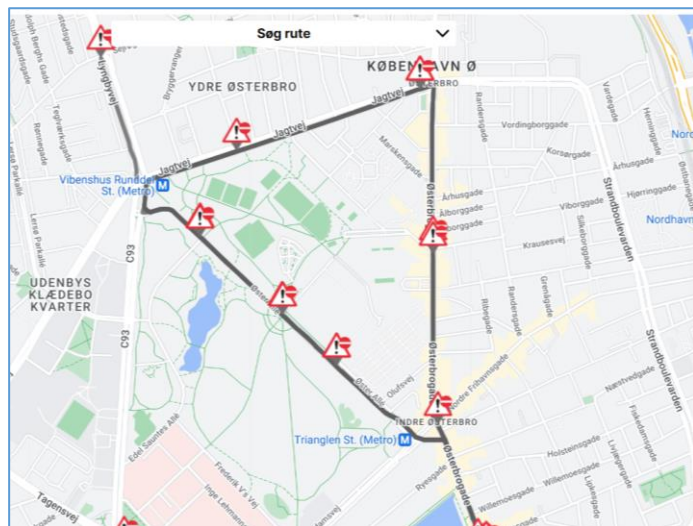

Seneste opdatering fra Tour De France i DK.

Tåstrup den 22.06.2022

Afspærrede områder i København.

Områderne indenfor den optrukne linje i nedenstående bykort, vil være afspærret for alt godstrafik med totalvægt over 3500 kg i flg. tidsrum.

Fra torsdag den 30. juni kl. 23.59 til lørdag den 2. juli kl. 07.00

Til det afspærrede område vil der ikke blive udført nat-, kran eller dagsdistribution fredag den 1. juli.

I København K omhandler det specifikt postnummer intervallerne 1000-1399 + 1451-1499 (Reelt er det hele København K på nær Christianshavn)

I København Ø + N (postnummer 2100 + 2200) drejer det sig om området vist på billedet til højre ovenfor.

Der skal samtidigt gøres opmærksom på at den manglende leveringsdag om fredagen kan resultere i en "godspukkel", som medfører risiko for uregelmæssigheder og forsinkelser i leveringerne mandag og tirsdag i efterfølgende uge.