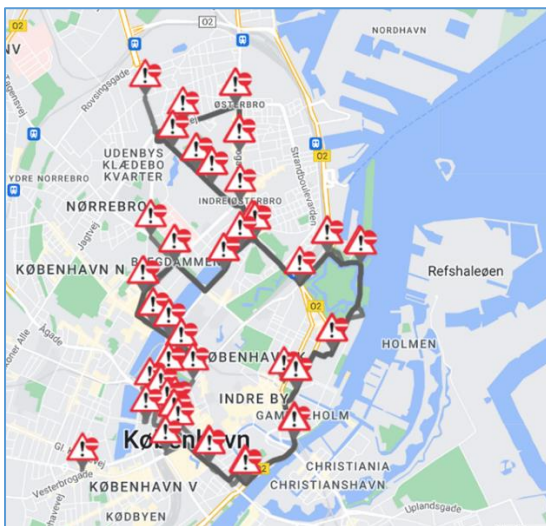

Seneste opdatering fra Tour De France i DK.

Tåstrup den 22.06.2022

Afspærrede områder i København.

Områderne indenfor den optrukne linje i nedenstående bykort, vil være afspærret for alt godstrafik med totalvægt over 3500 kg i flg. tidsrum.

Fra torsdag den 30. juni kl. 23.59 til lørdag den 2. juli kl. 07.00

Til det afspærrede område vil der ikke blive udført nat-, kran eller dagsdistribution fredag den 1. juli.

I København K omhandler det specifikt postnummer intervallerne 1000-1399 + 1451-1499 (Reelt er det hele København K på nær Christianshavn)

I København Ø + N (postnummer 2100 + 2200) drejer det sig om området vist på billedet til højre ovenfor.

Der skal samtidigt gøres opmærksom på at den manglende leveringsdag om fredagen kan resultere i en "godspukkel", som medfører risiko for uregelmæssigheder og forsinkelser i leveringerne mandag og tirsdag i efterfølgende uge.